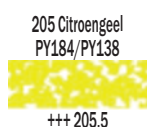

kleurkaart Van Gogh softpastels

100 Wit PW6  +++ 100,5	205 Citroengeel PY184/PY138  +++ 205,5	201 Lichtgeel PY184/PY83  +++ 201,5	202 Donkergeel PY139  ++ 202,5	236 Lichtoranje PY139/PO43  ++ 236,5	235 Oranje PO43  ++ 235,5	370 Perm.rood L PR254/PO67  ++ 370,5	372 Perm.rood PR254/PY83  +++ 372,5	371 Perm.rood D PR254/PR264  +++ 371,5
101 Wit superzacht PW6  +++ 101,5	 +++ 205,8	 +++ 201,8	 +++ 202,12	 ++ 236,9	 ++ 235,9	 ++ 370,7	 ++ 372,10	 ++ 371,8

318 Karmijn PR176/PR254/PBk6  +++ 318,3	331 Kraplak D PR254/PR12/PBk6  +++ 331,3	397 Perm.rose PV19/PBk7  ++ 397,3	545 Roodviolet PR202  ++ 545,5	536 Violet PV16  +++ 536,9	548 Blauwviolet PV16/PB29/PBk6  +++ 548,3	506 Ultramarijn D PB29/PB27/PBk6  +++ 506,3	505 Ultramarijn L PB29/PB15  +++ 505,5	508 Pruisischblauw PB27/PB29  +++ 508,5
	 +++ 331,5	 ++ 397,7	 ++ 545,8		 +++ 548,5	 +++ 506,5	 +++ 505,9	 +++ 508,7
	 ++ 331,9				 +++ 548,7	 +++ 506,7		

570 Phtalblauw PB15  ++ 570,5	522 Turkoosblauw PG7/PB15  ++ 522,5	640 Blauwgroen PB15/PY184  +++ 640,7	627 Vermiljoengr. D PY184/PB27/PBk7  +++ 627,2	619 Perm.groen D PY184/PY42/PB15  ++ 619,5	675 Phtalgroen PY184/PG7  +++ 675,5	618 Perm.groen L PG7/PY138  ++ 618,5	626 Vermiljoengr. L PY184/PY83/PB27/PBk7  +++ 626,3	633 Perm. geelgroen PY83/PY184/PG36  +++ 633,5
 ++ 570,7	 ++ 522,8		 +++ 627,5				 ++ 626,10	 +++ 633,7
			 +++ 627,10					

Verklaring van de tekens van links naar rechts
Voorbeeld:

Letter achter de kleurnaam:

L = licht, D = donker

lichtechtheidsgraad

+++ = minimaal 100 jaar lichtecht onder museumomstandigheden
++ = 25 - 100 jaar lichtecht onder museumomstandigheden
+ = 10 - 25 jaar lichtecht onder museumomstandigheden
° = 0 - 10 jaar lichtecht onder museumomstandigheden