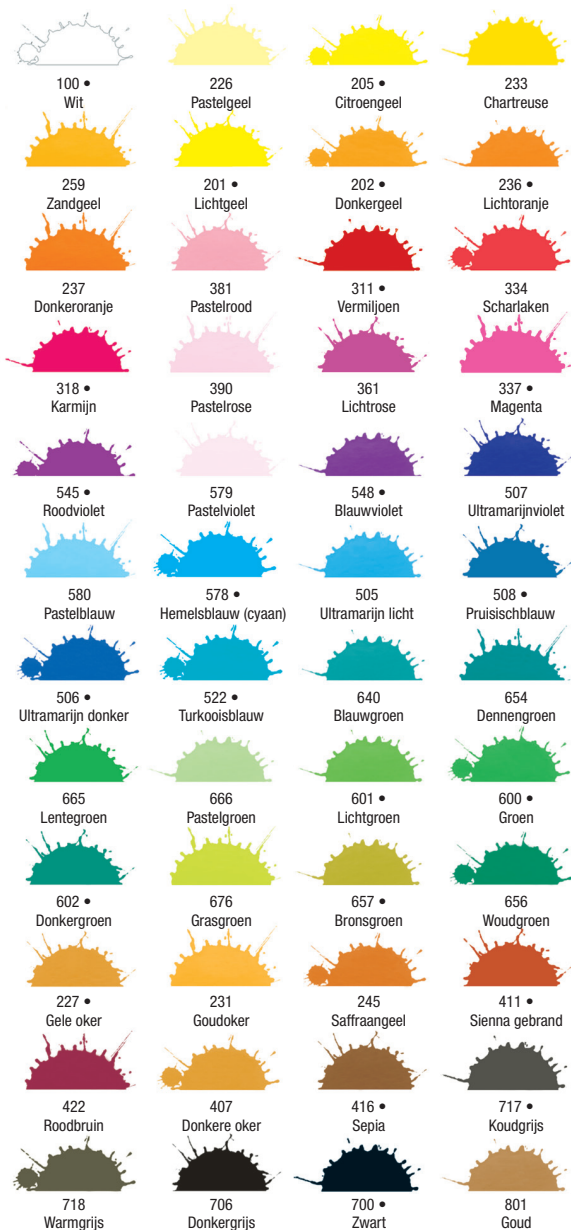

Ecoline

• = ook verkrijgbaar in flacon 490 ml en 990 ml