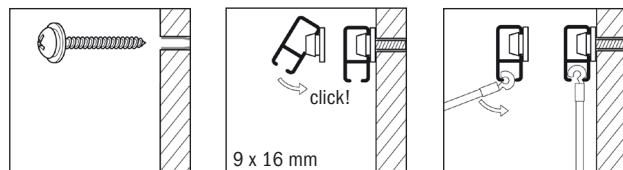

## productomschrijving STAS minirail

Het gepatenteerde STAS minirail systeem is het smalste en meest innovatieve schilderij ophangstelsel ter wereld. De rail, in de kleuren wit of in aluminium, is maar 16 mm smal en valt nauwelijks op in uw interieur. Het STAS minirail systeem werkt heel gemakkelijk. Montage is uiterst eenvoudig met de speciaal ontwikkelde STAS clipscrew.

## toepassing

Als u een elegant, nauwelijks opvallend ophangstelsel wilt hebben, kiest u voor het STAS minirail systeem. STAS minirail is een elegante rail die aan de wand bevestigd wordt.

## kenmerken

- aluminium rail
- afmeting 9 x 16 mm
- belastbaar tot 25 kg per meter
- verkrijgbaar in de kleuren wit en aluminium