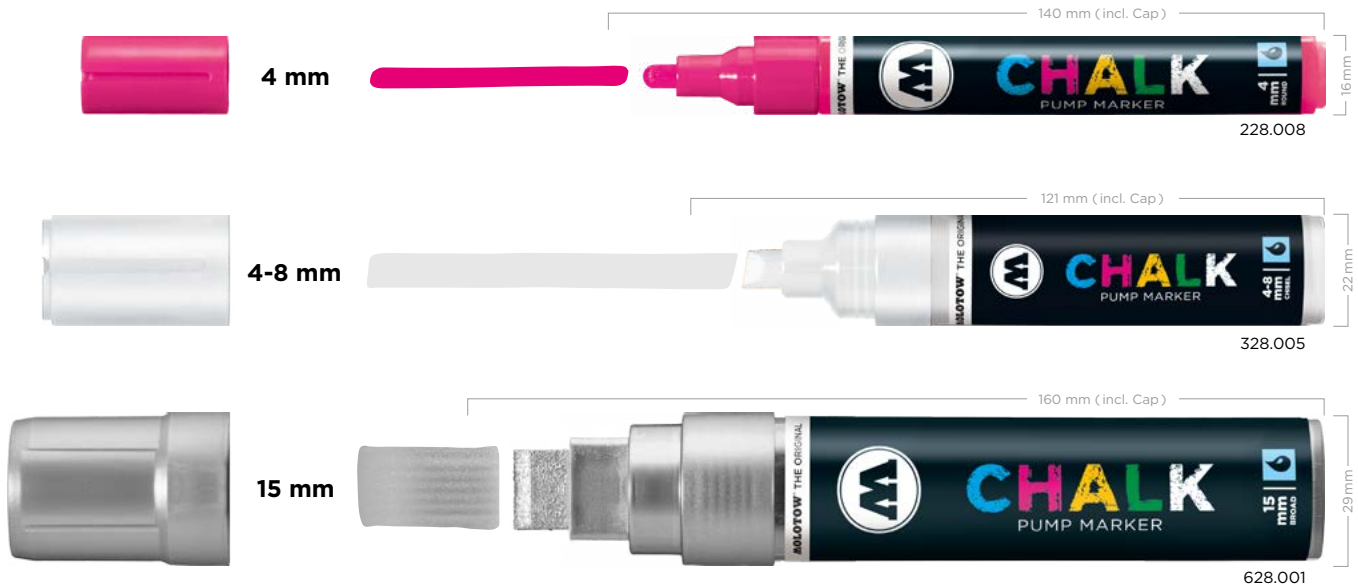

MARKER SYSTEMS > AQUA-BASED CREATIVE TOOLS

CHALK

MADE IN GERMANY

HAUPTMERKMALE / MAIN FEATURES

- Kreidetinte auf Wasserbasis
- **Einzigartig:** echtes **tiefschwarz ohne Graueffekt und Metallic-Kreidefarben**
- matt
- Neonfarbtöne: fluoreszierend unter UV-Licht
- hochdeckend
- abwischbar bei glatten, nicht saugfähigen Oberflächen
- gute UV-Beständigkeit¹
- schnelltrocknend
- geruchsneutral
- lösemittelfrei
- regentropfensicher: geeignet für Anwendungen im Außenbereich (siehe Farbtabelle)
- sehr gut geeignet für: Schaufenster, Spiegel, Glas, Fliesen, Metall, Plastik, Schiefertafeln und Kunstanwendungen auf Leinwand

- **10 Farbtöne**
- patentiertes Kapillarsystem Patent Nr. DE 197 30 454 IPC B43K 8/04
- gleichmäßige Farbverteilung durch FLOWMASTER™ Ventil
- wiederbefüllbar
- austauschbare Spitzen
- bedingt mischbar²
- kompatibel mit MOLOTOW™ Sprühfarben und Markern
- Made in Germany
- Hinweis: Bitte horizontal lagern!
- Füllmenge: 4 mm = 8,5 ml
4-8 mm = 16 ml
15 mm = 33 ml

- water-based chalk ink
- slates and art applications on canvas
- **10 color shades**
- patented capillary system patent no. DE 197 30 454 IPC B43K 8/04
- consistent paint flow due to FLOWMASTER™ valve
- refillable
- exchangeable tips
- limited mixable²
- compatible with MOLOTOW™ spray paints and markers
- Made in Germany
- advice: please store horizontally!
- filling quantity: 4 mm = 8,5 ml
4-8 mm = 16 ml
15 mm = 35 ml

*regentropfensicher · raindrop-proof

fluoreszierende Farbtöne · fluo colors		Marker 4 mm	Marker 4-8 mm	Marker 15 mm	Refill 30 ml
	006 neongelb neon yellow	228.006	328.006	628.006	693.706
	007 neonorange neon orange	228.007	328.007	628.007	693.707
	008 neopink neon pink	228.008	328.008	628.008	693.708
	009 neonblau neon blue	228.009	328.009	628.009	693.709
	010 neongrün neon green	228.010	328.010	628.010	693.710