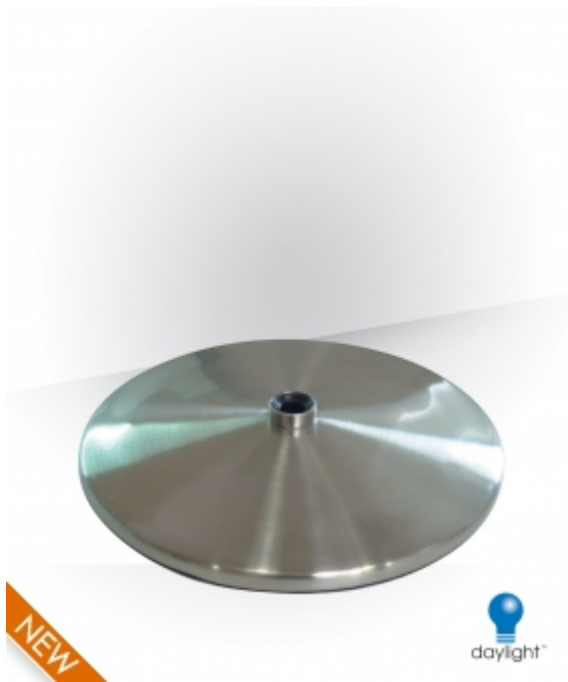

Speciale tafelvoet voor Slimline Table Lamp • Onweerstaanbare afwerking in mat roestvrij staal • Voetsteun met gewicht van 2.35kg (5lbs) voor meer toepassingsmogelijkheden • Antislip, niet krassend voetstuk • Diameter: 22cm / 8.7"

Alle winkelprijzen zijn inclusief 21% BTW. Prijswijzigingen voorbehouden.