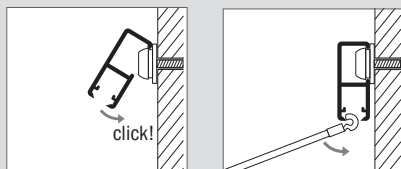

STAS cliprail[®] pro

picture hanging systems

productomschrijving **STAS cliprail pro**

Het STAS cliprail pro systeem is een ophangstelsel waarvan het profiel extra zwaar is uitgevoerd. Hierdoor is het mogelijk om maar liefst 45 kg per strekkende meter te dragen. Desondanks is de rail bescheiden van formaat en zal daarom naast professionele toepassingen ook in de woonkamer niet misstaan.

toepassing

Door de dikwandige profiel is de STAS cliprail pro uitermate geschikt om zwaardere kunstwerken op te hangen.

bevestiging

kenmerken

materiaal	aluminium rail
kleur	wit, aluminium
afmeting	11 x 28 mm
belastbaar	tot 45 kg per meter

max. 4 kg	max. 15 kg	max. 20 kg
STAS smartspring op STAS cobra + perlon koord	STAS zipper op STAS cobra + perlon koord	STAS zipper op STAS cobra + staalkabel