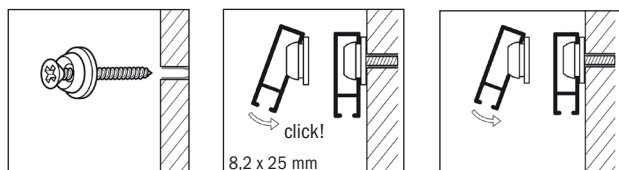

STAS cliprail®

picture hanging systems

productomschrijving STAS cliprail

Het STAS cliprail systeem is een basis ophangstelsel van onberispelijke kwaliteit. De STAS cliprail is de meest gebruikte ophangrail en is tot op de dag van vandaag een no-nonsense bestseller. De rail, in wit of in aluminium, is eenvoudig te plaatsen en past in elk interieur.

toepassing

Als u een degelijk no-nonsense ophangstelsel wilt hebben, kiest u voor het STAS cliprail systeem. De STAS cliprail is een rail die met een speciale bevestigingsclip aan de wand bevestigd wordt.

kenmerken

- aluminium rail
- afmeting 8,2 x 25 mm
- belastbaar tot 20 kg per meter
- verkrijgbaar in de kleuren wit en aluminium

STAS kwaliteit en innovatie

STAS picture hanging systems is de meest innovatieve fabrikant van kwalitatief hoogwaardige ophangsystemen. STAS gebruikt alleen de beste materialen en produceert alles in eigen beheer. Op onze producten zijn maar liefst 20 unieke patenten verleend. De STAS smartspring heeft op het uitvindercongres van Genève zelfs een gouden medaille gewonnen en de STAS cobra is bekroond met een Good Industrial Design Award. STAS minirail is onderscheiden met de 'Best Product Design Award for Decorative Accessories'. Daarom vindt u STAS niet alleen bij u thuis maar wereldwijd ook in de meest prestigieuze musea, galerieën, bedrijven, onderwijs- zorg- en overheidsinstellingen.